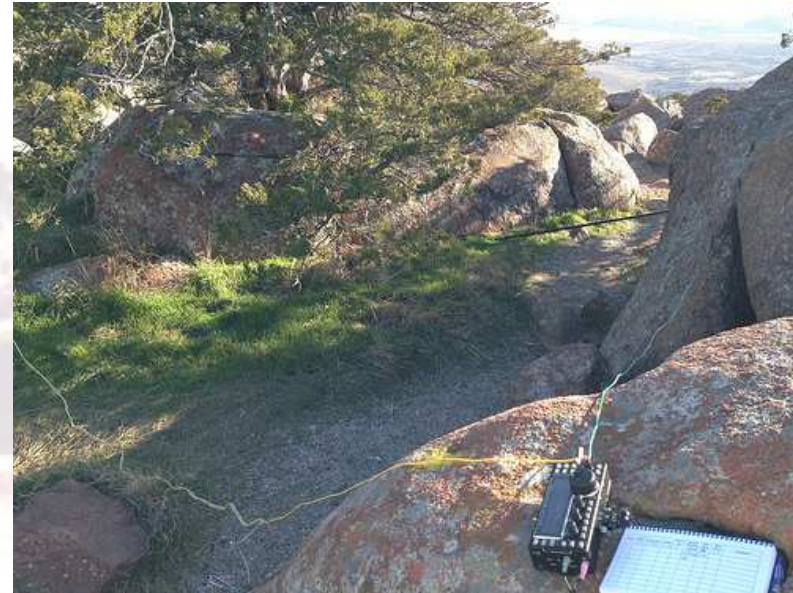

Nieuwe features via firmware updates.

RX staat **5e** op de lijst van Sherwood Labs ! (<http://www.sherweng.com/table.html>)

Typical SOTA Antennas

Draadantennes (EFHW, Link Dipool, OCFD),
Buddipole, (Alex)Loop
Montage aan boom ... of op een Fiberglass Pole