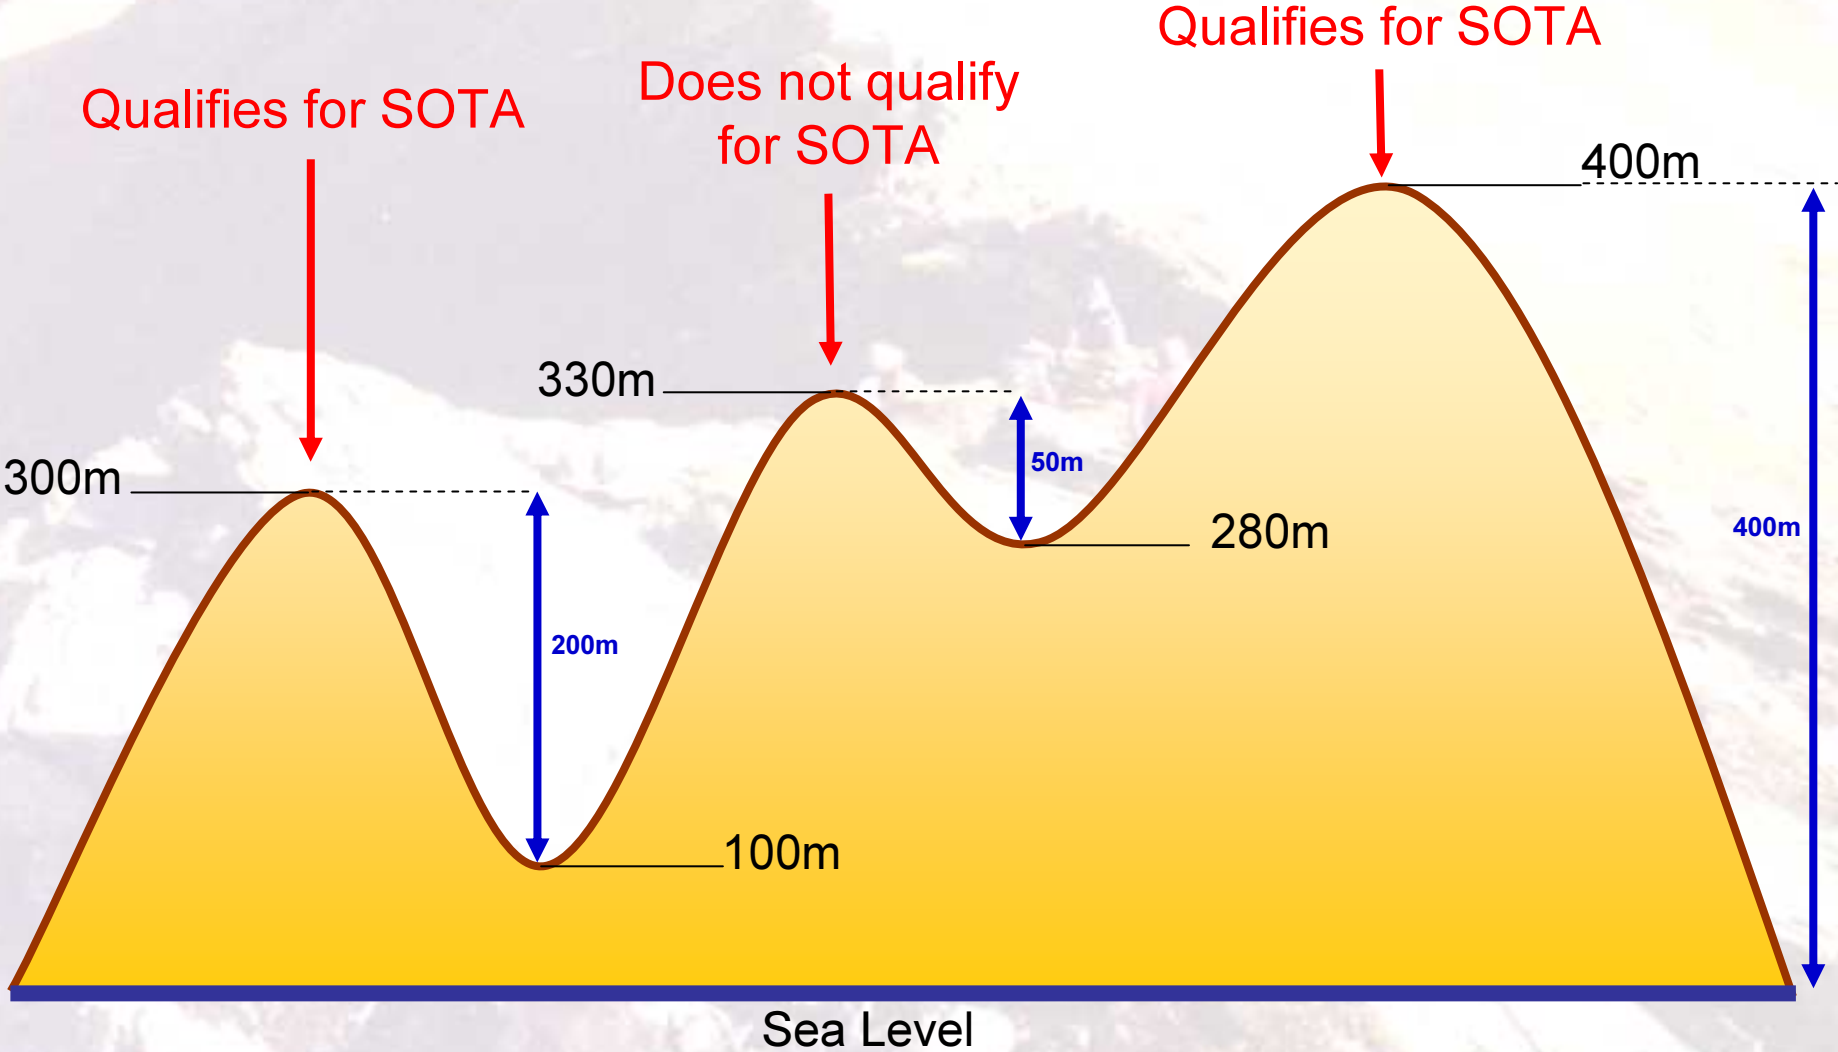

Prominence Definition