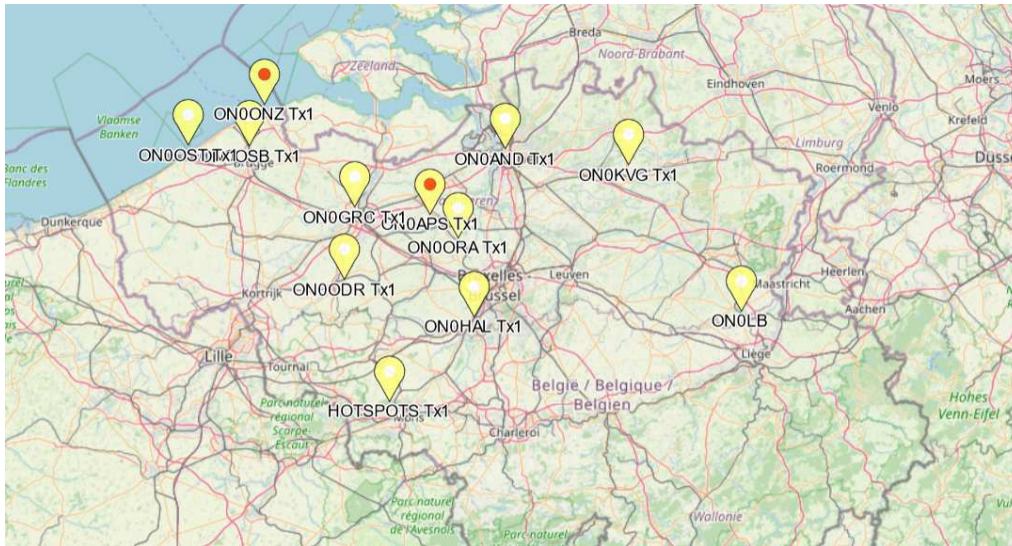

- Op zondag **12/05** is onze sectie terug aan de beurt om de **UVW-vriendenronde** te leiden. Michel ON7ABT is netleider.

- Vrijdag **17/05**: **Shack TRA geopend**. Bardienst ON7TG

**Daarnaast nog enkele variapuntjes:**

- De resultaten van de UBA DX contest zijn bekend. Heel wat TRA-leden hebben een mooie plaats behaald! Alle resultaten kan je hier raadplegen: <https://www.uba.be/node/3537>

- **Repeater ON0OSB Staat opgesteld in Sint-Pieters-Brugge**) is sinds enkele weken gelinkt aan het SVX repeater netwerk op 70cm. Dankzij dit netwerk kunnen meerdere repeaters aan elkaar gelinkt worden. Frequentie: 439.4375 MHz, Shift -7,6MHz. CTCSS: 79,7Hz.

Hieronder een kaartje met de gelinkte repeaters:

Hier vind je meer info <https://on6br.be/node/41>

Hij staat trouwens niet op de Halletoren maar in Sint-Pieters-Brugge

Via volgend links kan je de links opvolgen,